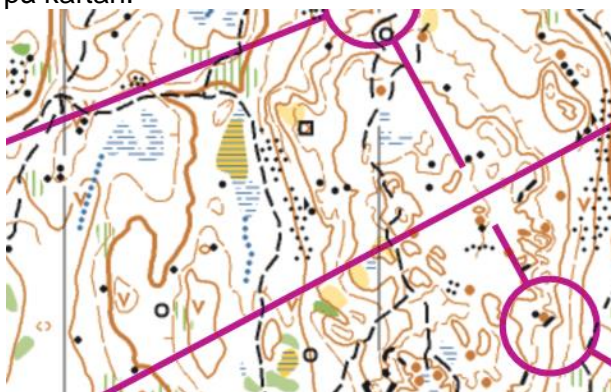

Orientering

Välkomna till TisdagsOrientering

Plats	Hägerstalund
Dag	Tisdagen 2019-06-04
Starttid	16:30 – 18:00
Väganvisning:	Karthänvisning: https://kartor.eniro.se/m/FHgUa Parkering vid Hägerstalunds Vårdshus (1). Möjligen också parkering närmare motorbanan (2).
Banor	Långa 6,4 km Medelsvår Mellan 4,5 km Medelsvår Korta 3,2 km Medelsvår/lätt Nybörjare Ingen bana
Karta	1:10000 (Långa), 1:7500 (Mellan, Korta), ekvidistans 4m, utsnitt ur Hansta (Norrkartor, 2019).
Terräng	Hanstaskogen är ett trevligt närområde vi använt ofta. Det är en hel del nedblåsta träd i N delen som kan vara bra att undvika (grönrastrerat). Många nya stigar uppstod vid 25-manna förra året som <u>inte</u> finns med på kartan.
Stämpling	Sportident , tag med din SI-pinne. Alternativt stiftstämpel . (Vi kan inte garantera utlåning av SI-pinnar.) Om Du av någon anledning inte fullföljer MÅSTE DU ändå AVLÄSA Din bricka vid målet, annars kan vi tro Du är kvar i skogen.
Målgång före	19:00